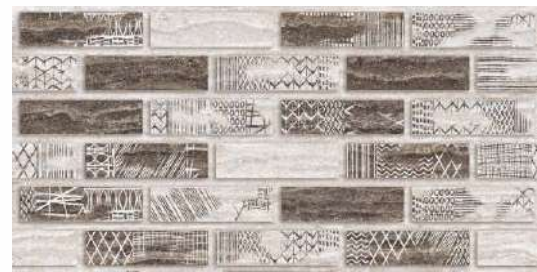

HIGH GLOSS  
FINISH

FULL POLISH  
FINISH

Vivo Lucido Ardoz White

Vivo Byron Natural FP

Vivo Ceffon Calacatta FP

Vivo Lucido Ardoz Décor

Vivo Lucido Byron Decor 01

Vivo Lucido Ceffon Calacatta HL 01