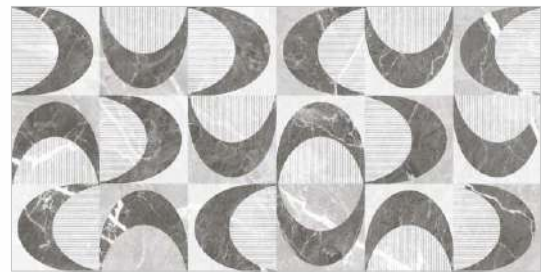

- ECO FRIENDLY
- WALL TILES
- FLOOR TILES
- INTERIOR
- EXTERIOR
- TEMPERATURE RESISTANT
- DEEP PUNCH

Vivo Gerelt Grey FP

Vivo Matera Light FP

Vivo Raylie Crema FP

Vivo Gerelt Décor FP

Vivo Matera Decor 01 FP